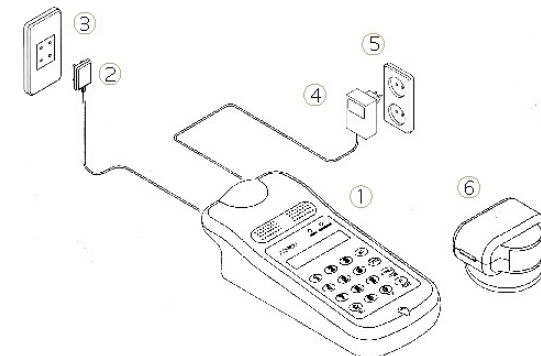

Sistema de alarma de seguridad digital. Inalámbrico

CE200F

El CE200F es un sistema de alarma para el hogar que detecta intrusiones y fuego. Está programado para enviar mensajes de voz y llamar a los números predeterminados por el usuario, cuando detecta algún intruso o fuego dentro de la casa. Adicionalmente usted puede controlar los sonidos y asustar al intruso con la función de altavoz.

Aplicaciones

Rango de detección

Conexión a la pared

Conexión al teléfono

Especificaciones

ITEM		CYBEREYE
MODEL		CE-200F
Function	Intrusion	O
	Fire	O
	Emergency	O
	Power Failure	O
	Gas Leakage(option)	O
	Life Sensor (option)	X
	Car sensor (option)	O
Detection Range	Detection distance 8 m(Horizontal: 90°, Vertical: 23°)	
Detecting Temperature	Above 60°C	
Phone No. Entry	8	
Memory Phone No. Entry	X	
Information Confirmation	LCD + Voice	
Voice Range	X	
Voice Alarm	For Activated Sensors	
Voice Message	Location and Emergency type	
Wireless Range	100m (Depends on the obstacles)	
Power	AC adaptor (DC 9V Rechargeable Back-up battery)	
Size	204 X 96 X 60mm	
Weight	490g	
Options	Refer to Optional sensors' specifications	