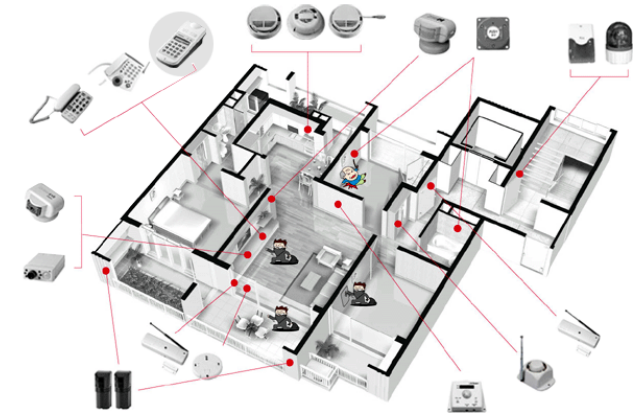

Sistema de alarma de seguridad digital. Inalámbrico

CE200F

El CE200F es un sistema de alarma para el hogar que detecta intrusiones y fuego. Está programado para enviar mensajes de voz y llamar a los números predeterminados por el usuario, cuando detecta algún intruso o fuego dentro de la casa. Adicionalmente usted puede controlar los sonidos y asustar al intruso con la función de altavoz.

Aplicaciones

Rango de detección

Conexión a la pared

Conexión al teléfono

Especificaciones

ITEM		CYBEREYE
MODEL		CE-200F
Function	Intrusion	O
	Fire	O
	Emergency	O
	Power Failure	O
	Gas Leakage(option)	O
	Life Sensor (option)	X
	Car sensor (option)	O
Detection Range	Detection distance 8 m(Horizontal: 90°, Vertical: 23°)	
Detecting Temperature	Above 60°C	
Phone No. Entry	8	
Memory Phone No. Entry	X	
Information Confirmation	LCD + Voice	
Voice Range	X	
Voice Alarm	For Activated Sensors	
Voice Message	Location and Emergency type	
Wireless Range	100m (Depends on the obstacles)	
Power	AC adaptor (DC 9V Rechargeable Back-up battery)	
Size	204 X 96 X 60mm	
Weight	490g	
Options	Refer to Optional sensors' specifications	