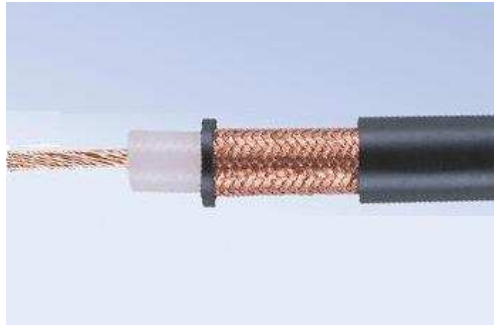

RG-213/U

Cable Coaxial.

Conductor: 7/0.752mm, cobre.

Aislante: diámetro: 7.24+/-0.15mm,

**Capa protectora: diámetro: 0.18+/-0.008mm,
material: cobre, cobertura: 95%.**

**Cubierta: diámetro: 10.3+/-0.20mm, material: PVC,
color: negro.**