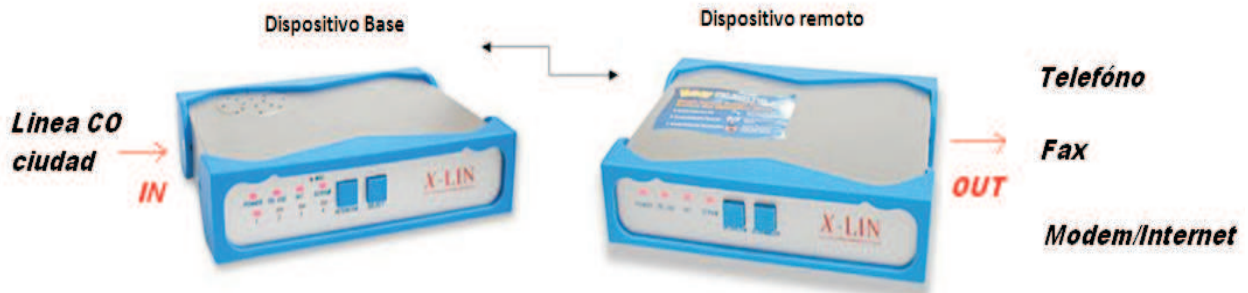

TFLC01 / TFLC02

Extiende el servicio de telecomunicaciones desde las ciudades hacia las áreas rurales.

Vocal - Fax - Internet
Alarmas - Cámaras CC

Unidad Base

Características principales

- ◆ Sistema inalámbrico larga distancia (de 20Km-200Km)
- ◆ VHF/UHF plataforma inalámbrica de larga distancia
- ◆ Soporta teléfono, fax y modem
- ◆ Transmisión de datos y voz entre 20km y 200km
- ◆ Full duplex- 2 vías conversación
- ◆ Modo tono/pulso
- ◆ Alta velocidad de transmisión de datos 14'4Kbps

La unidad base debe estar instalada en la ciudad, conectada a la entrada de la línea de teléfono.

La unidad remota es para áreas rurales lejanas, tales como: hoteles rurales, islas, fincas, lugares en la montaña, granjas, puestos de observación, barcos, etc. Debe estar instalado en la salida telefónica.

Kit Incluye

Disponibles en distintas potencias: 5W-25W

<p>1 dispositivo base 1 dispositivo remoto ambos con conector de corriente</p> 	<p>2 sets de cable coaxial (20m)</p> 	<p>2 sets de omni antena</p> 	<p>1 set de línea telefónica</p> 
---	--	---	--