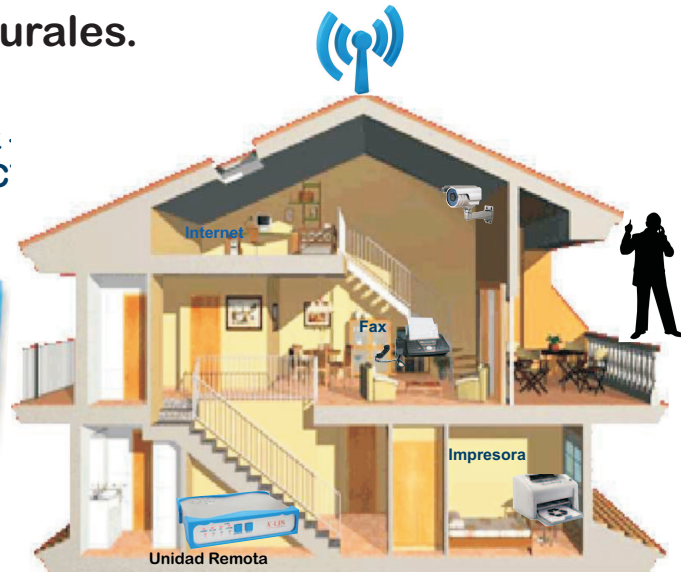

TFLC01 / TFLC02

Extiende el servicio de telecomunicaciones desde las ciudades hacia las áreas rurales.

Vocal - Fax - Internet
Alarmas - Cámaras CC

Unidad Base

Características principales

- ◆ Sistema inalámbrico larga distancia (de 20Km-200Km)
- ◆ VHF/UHF plataforma inalámbrica de larga distancia
- ◆ Soporta teléfono, fax y modem
- ◆ Transmisión de datos y voz entre 20km y 200km
- ◆ Full duplex- 2 vías conversación
- ◆ Modo tono/pulso
- ◆ Alta velocidad de transmisión de datos 14'4Kbps

La unidad base debe estar instalada en la ciudad, conectada a la entrada de la línea de teléfono.

La unidad remota es para áreas rurales lejanas, tales como: hoteles rurales, islas, fincas, lugares en la montaña, granjas, puestos de observación, barcos, etc. Debe estar instalado en la salida telefónica.

Kit Incluye

Disponibles en distintas potencias: 5W-25W

<p>1 dispositivo base 1 dispositivo remoto ambos con conector de corriente</p> 	<p>2 sets de cable coaxial (20m)</p> 	<p>2 sets de omni antena</p> 	<p>1 set de línea telefónica</p> 
---	--	---	--